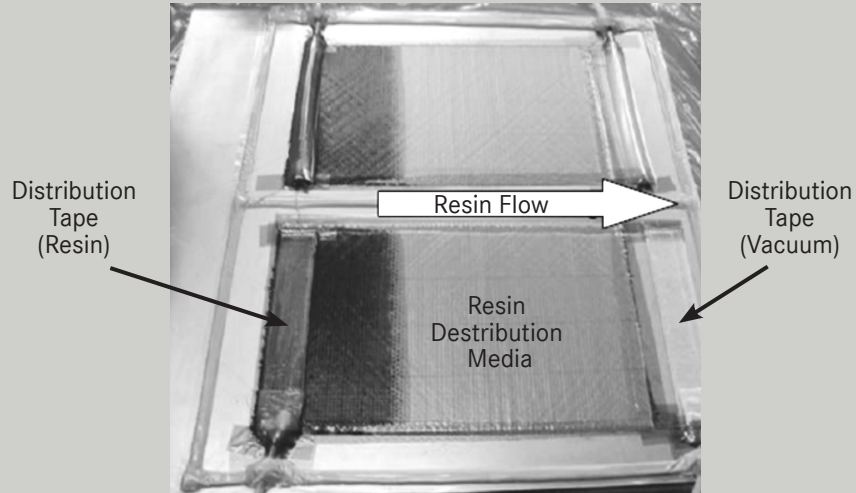

Sample Applications: Resin Distribution Materials

Low to Medium Fiber Content