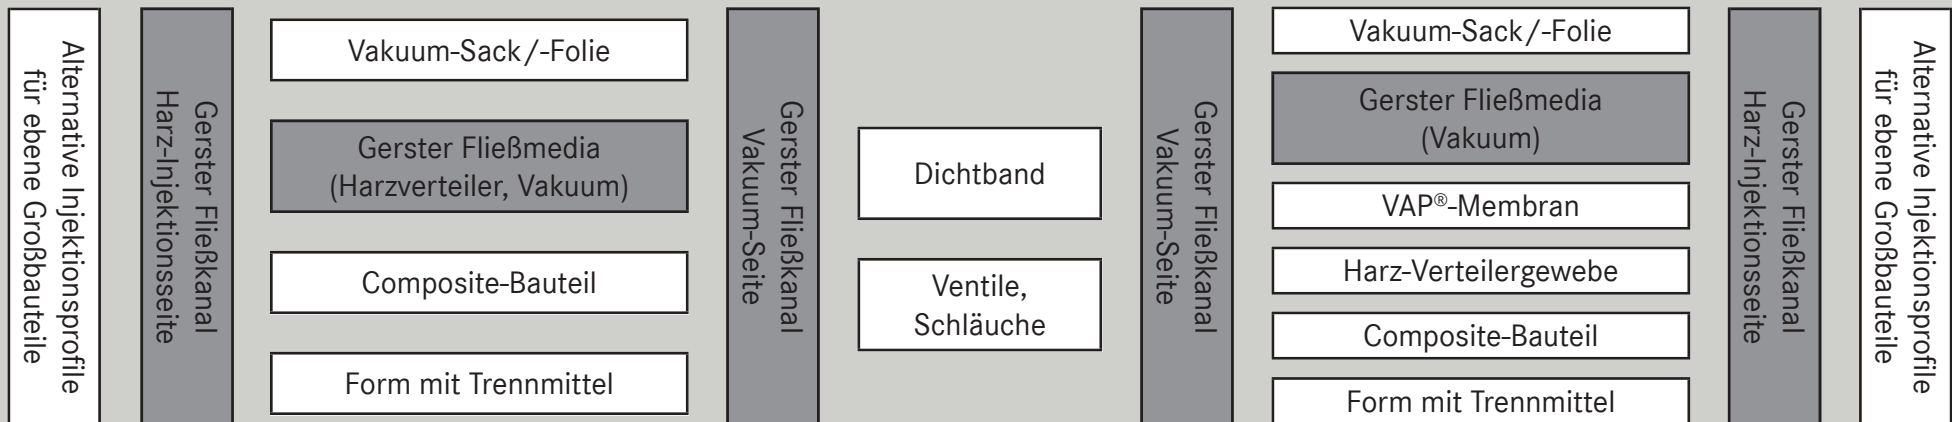

Anwendungsbeispiele Fließhilfen

Geringer bis mittlerer Fasergehalt

Hoher Fasergehalt

Mitglied der VAP®-Allianz

www.vap-info.com

Gustav Gerster GmbH & Co. KG
Geschäftsbereich TechTex
Memminger Strasse 18
88400 Biberach/Riss

Tel.: +49 (0)7351 586 179
Fax. +49 (0)7351 586 414
info@gerster-techtex.com
www.gerster-techtex.com

Sample Applications: Resin Distribution Materials

Low to Medium Fiber Content

High Fiber Content

Member of
the VAP®-alliance