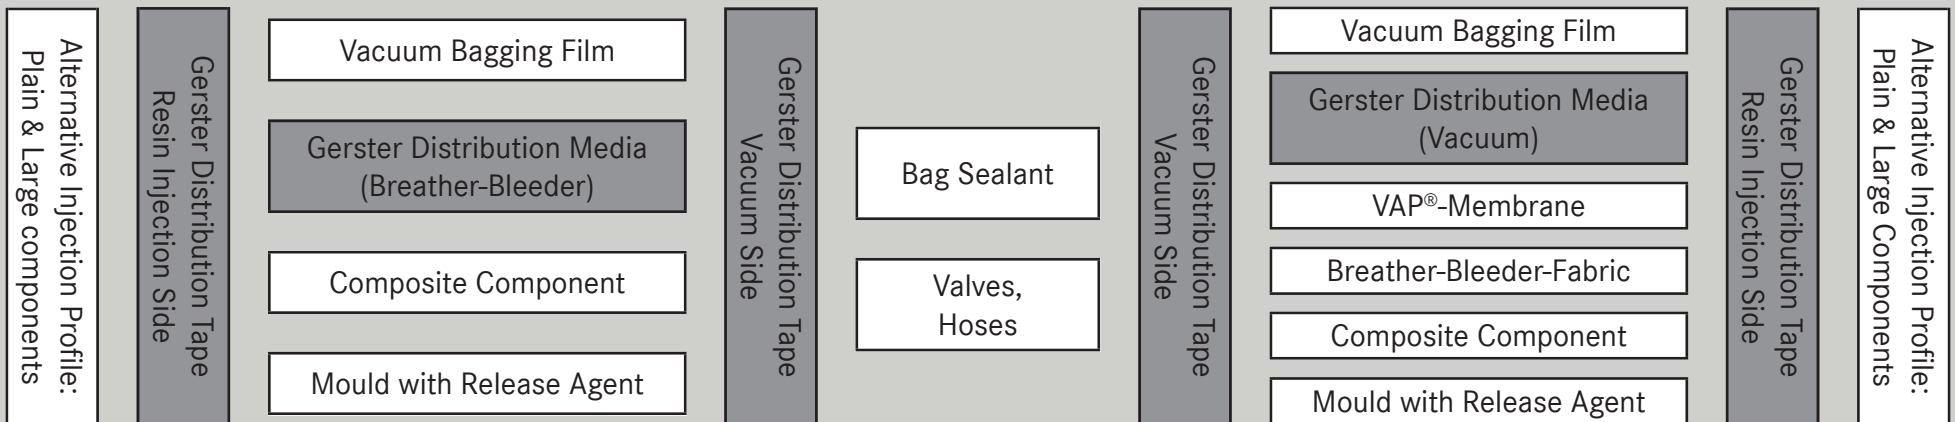

Gustav Gerster GmbH & Co. KG
Business Unit TechTex
Memminger Strasse 18
88400 Biberach/Riss

Tel.: +49 (0)7351 586 179
Fax: +49 (0)7351 586 414
info@gerster-techtex.com
www.gerster-techtex.com