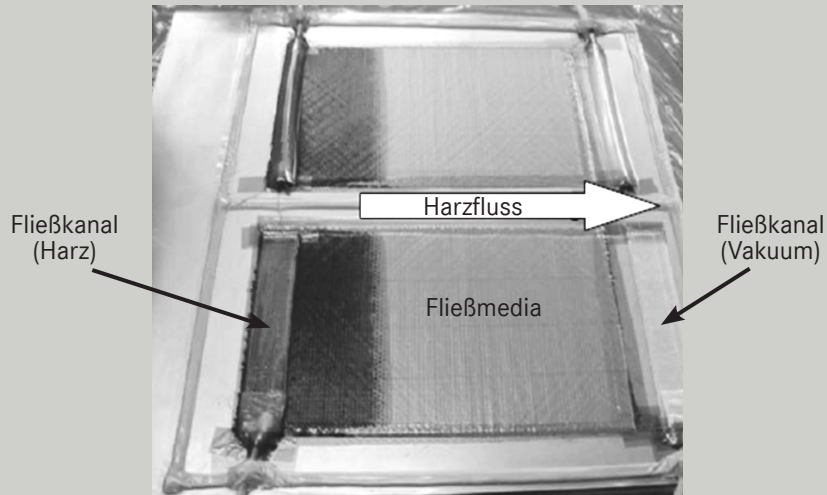

Anwendungsbeispiele Fließhilfen

Geringer bis mittlerer Fasergehalt

Hoher Fasergehalt

Mitglied der VAP®-Allianz

www.vap-info.com

Gustav Gerster GmbH & Co. KG
Geschäftsbereich TechTex
Memminger Strasse 18
88400 Biberach/Riss