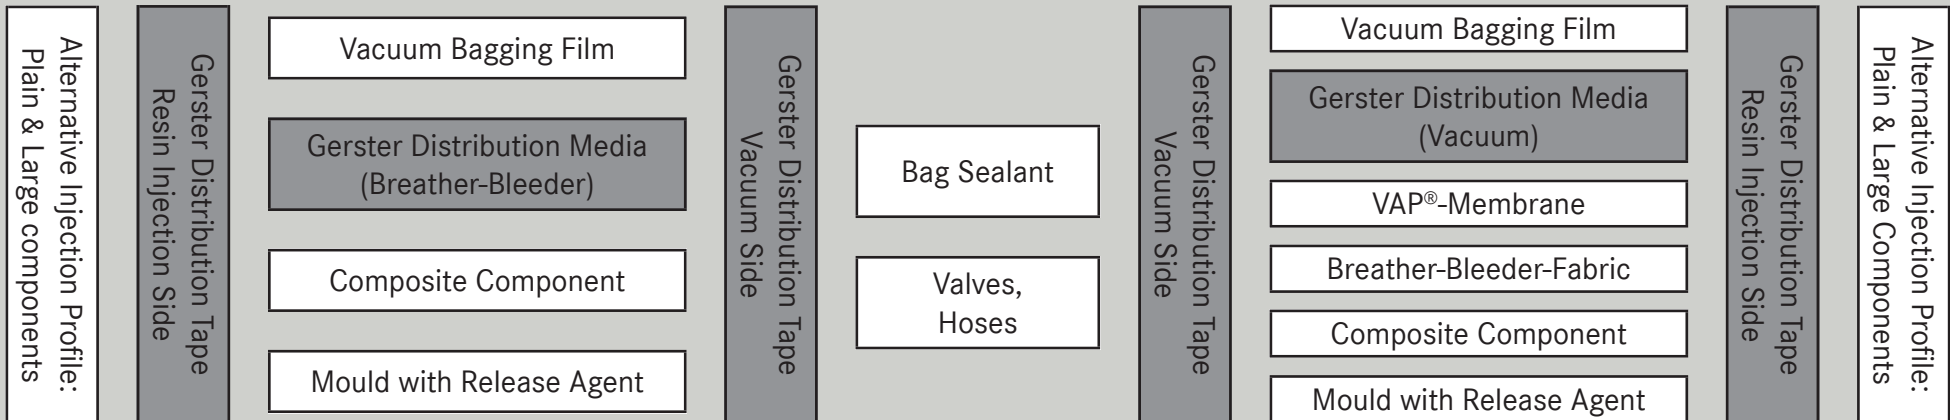

Gustav Gerster GmbH & Co. KG
Business Unit TechTex
Memminger Strasse 18
88400 Biberach/Riss

Tel.: +49 (0)7351 586 179
Fax: +49 (0)7351 586 414
info@gerster-techtex.com
www.gerster-techtex.com